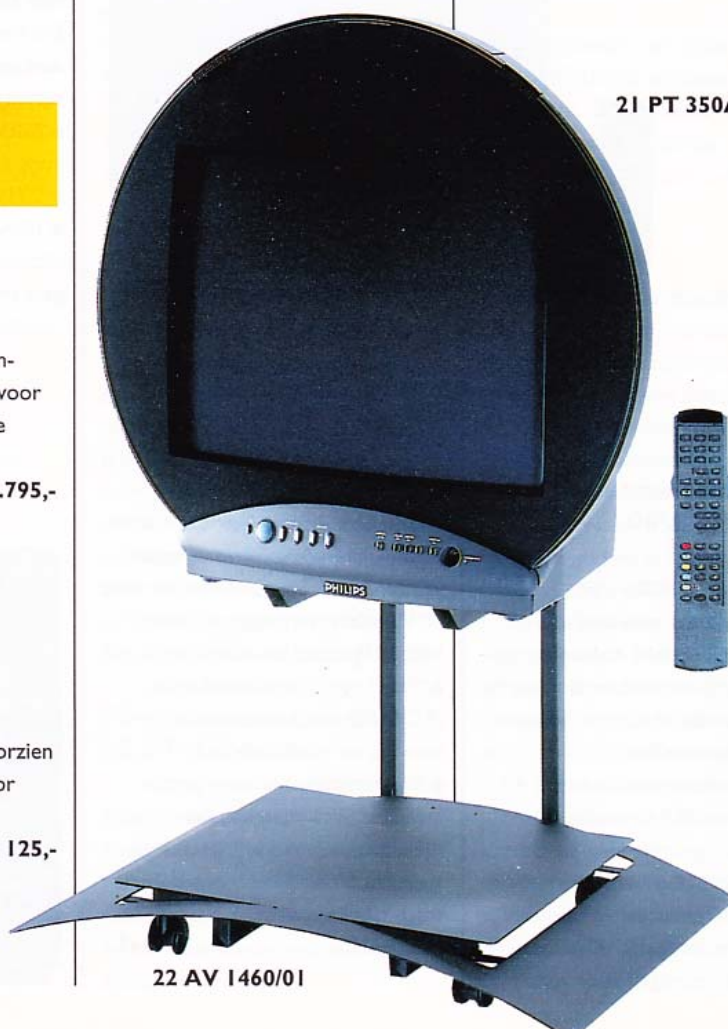

22 AV 1460/01

1. **Bijpassende standaard 22 AV 1460/01**
2. Exclusieve vormgeving ■ Voorzien van zwenkwielen ■ Plateau voor videorecorder
3. **Brutoprijs..... f 125,-**

21 PT 350A

22 AV 1460/01